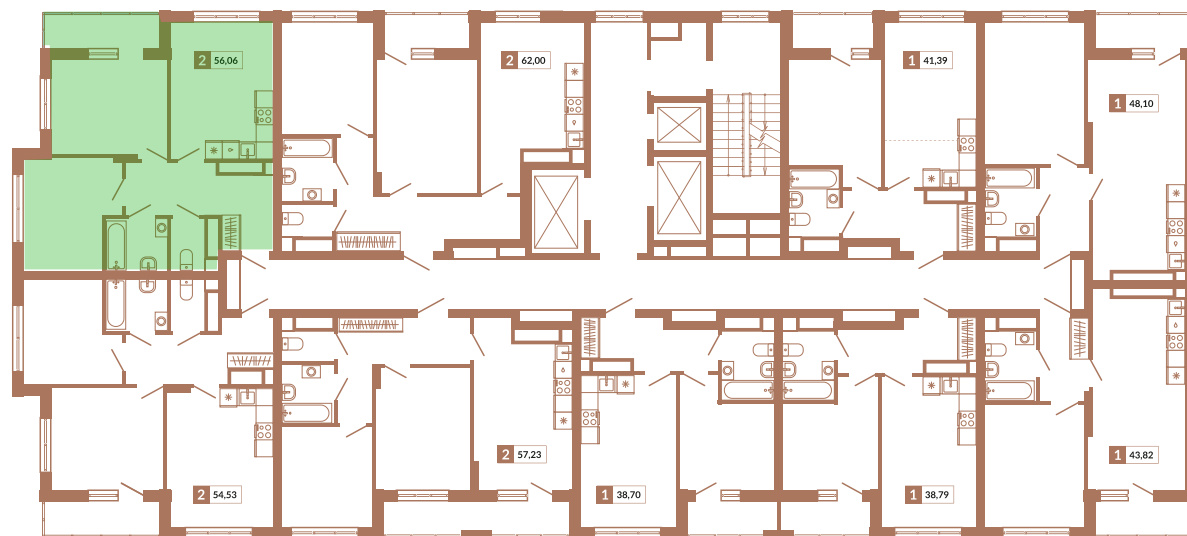

Двор

ул. Кизеловская

Секция 1Б

ул. Викулова

179

Номер квартиры

Двухкомнатная квартира

Тип

56,06 м²

Площадь

21

Этаж

1А

Секция

11 492 300 руб.

12 165 020 руб.