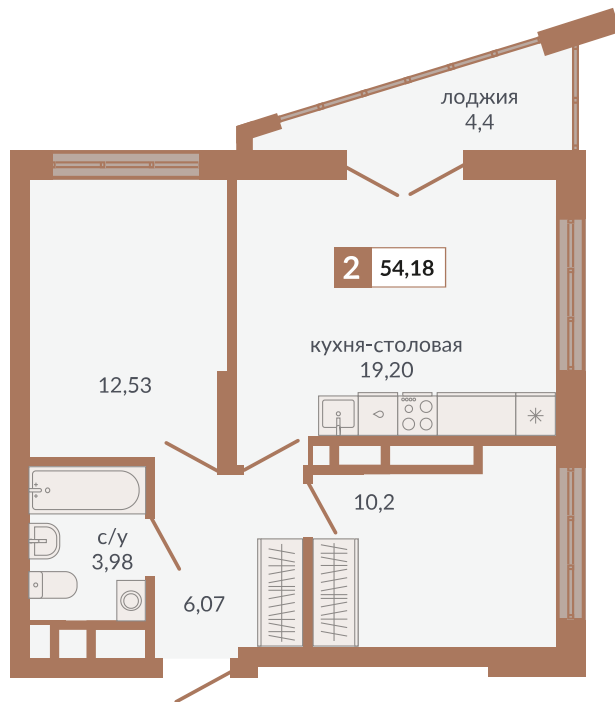

ул. Краснокамская

ул. Кизеловская

Двор

ул. Плотников

Секция 1Д. Этаж 31

987

Номер квартиры

Двухкомнатная квартира

Тип

54,18 м²

Площадь

31

Этаж

1Д

Секция

9 264 780 руб.