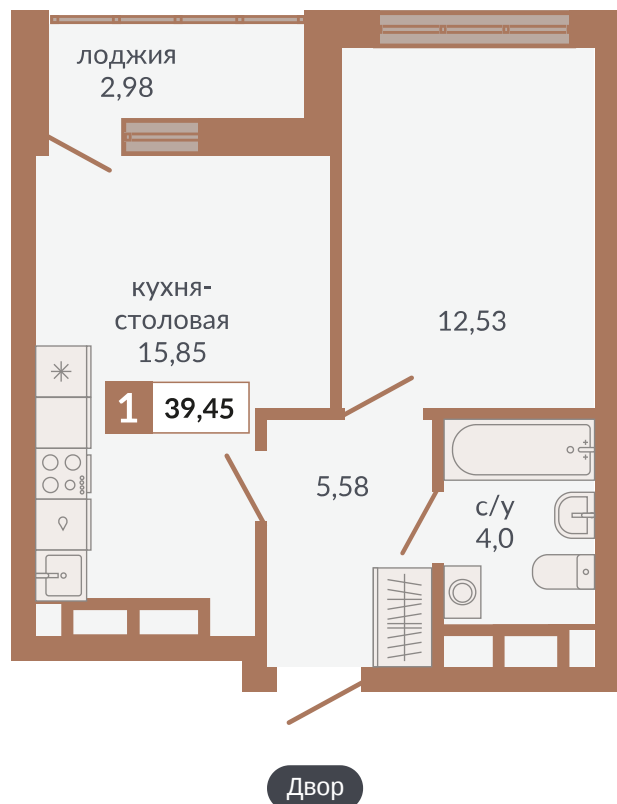

ул. Краснокамская

ул. Кизеловская

ул. Плотников

985

Однокомнатная квартира

39,45 м²

31

1Д

6 864 300 руб.

II кв. 2026 г.

Номер квартиры

Тип

Площадь

Этаж

Секция

Стоимость