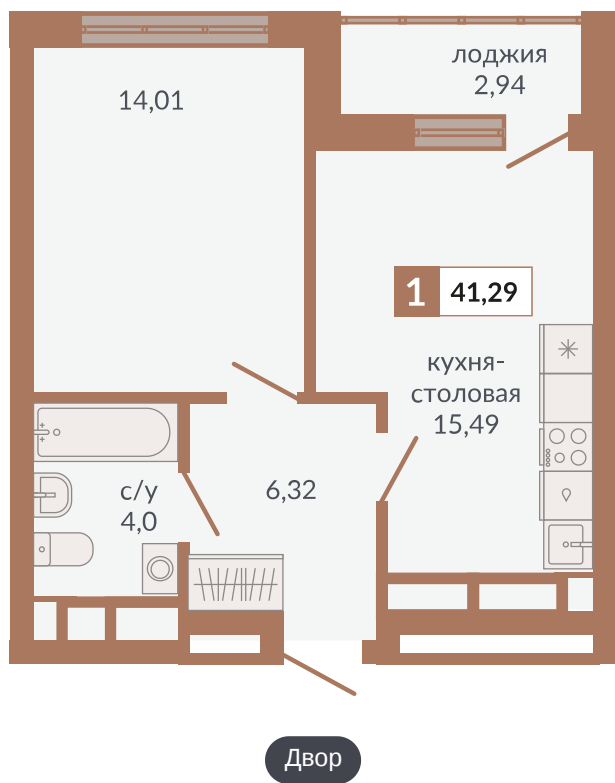

ул. Краснокамская

ул. Кизеловская

ул. Плотников

Секция 1Д. Этаж 31

984

Однокомнатная квартира

41,29 м²

31

1Д

7 184 460 руб.

II кв. 2026 г.

Номер квартиры

Тип

Площадь

Этаж

Секция