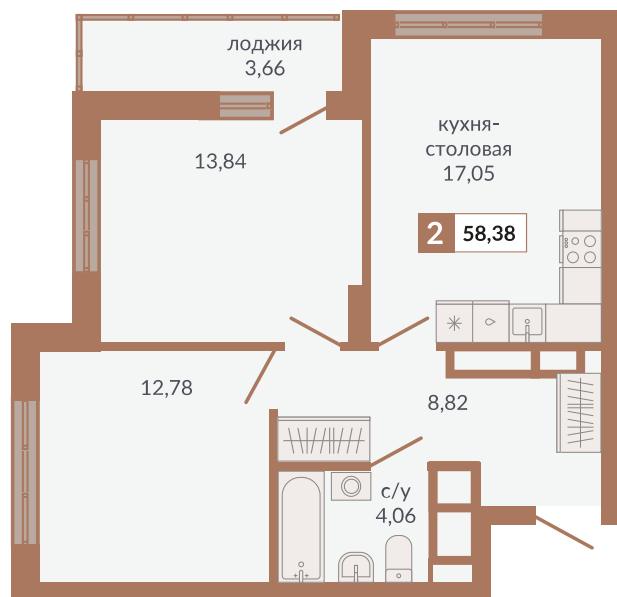

ул. Краснокамская

2 58,38

Двор

ул. Плотников

Секция 1Д. Этаж 31

983

Двухкомнатная квартира

58,38 м²

31

1Д

9 982 980 руб.

II кв. 2026 г.

Номер квартиры

Тип

Площадь

Этаж