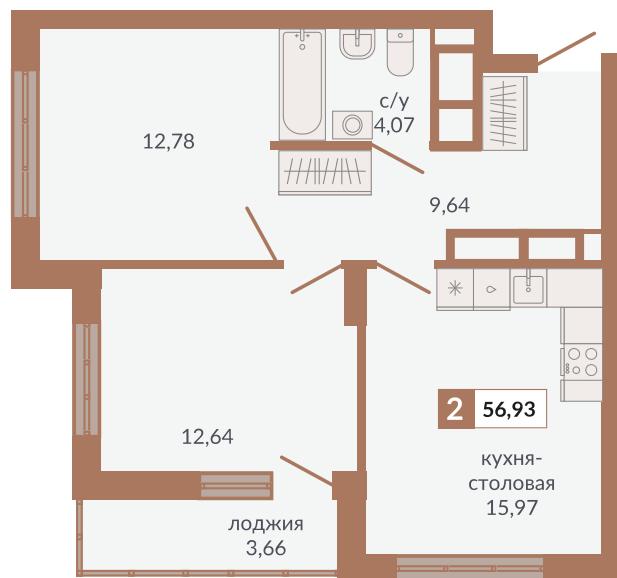

ул. Краснокамская

ул. Кизеловская

ул. Плотников

Двор

Секция 1Д. Этаж 31

**982**

**Двухкомнатная квартира**

**56,93 м<sup>2</sup>**

**31**

**1Д**

**9 735 030 руб.**

**II кв. 2026 г.**

Номер квартиры

Тип

Площадь

Этаж