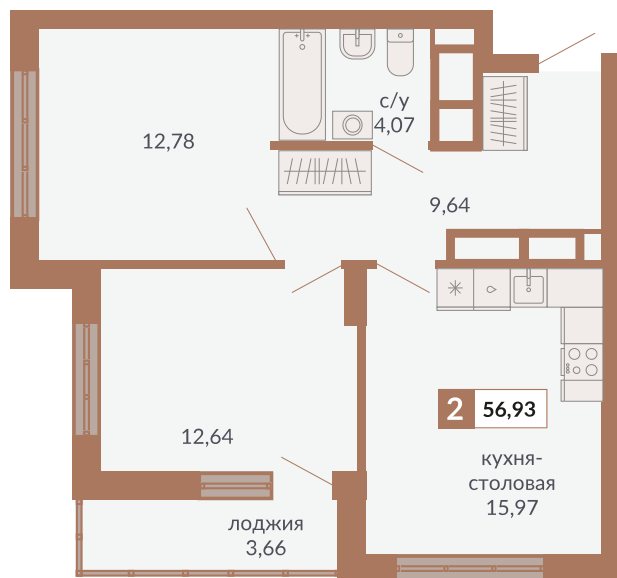

ул. Краснокамская

ул. Кизеловская

ул. Плотников

Двор

Секция 1Д. Этаж 31

982

Номер квартиры

Двухкомнатная квартира

Тип

56,93 м²

Площадь

31

Этаж

1Д

Секция

10 971 550 руб.