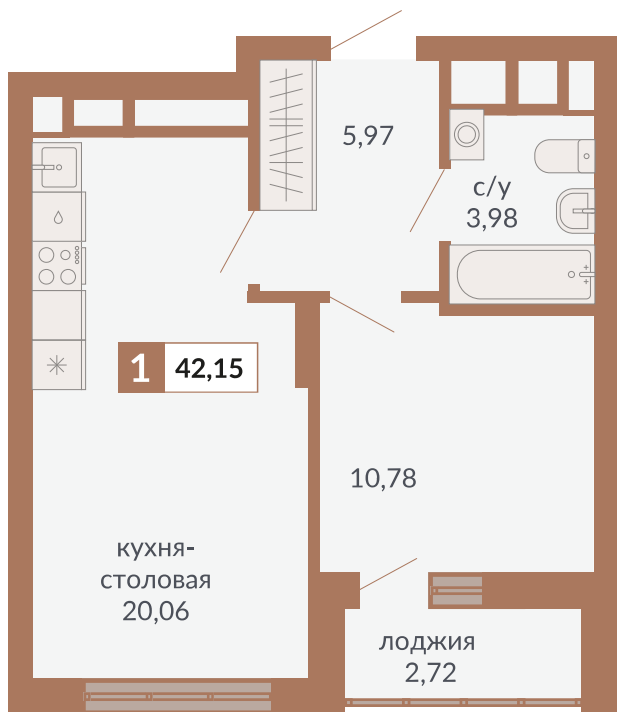

ул. Краснокамская

ул. Кизеловская

ул. Плотников

Двор

Секция 1Д. Этаж 31

981

Номер квартиры

Однокомнатная квартира

Тип

42,15 м²

Площадь

31

Этаж

1Д

Секция

8 716 620 руб.