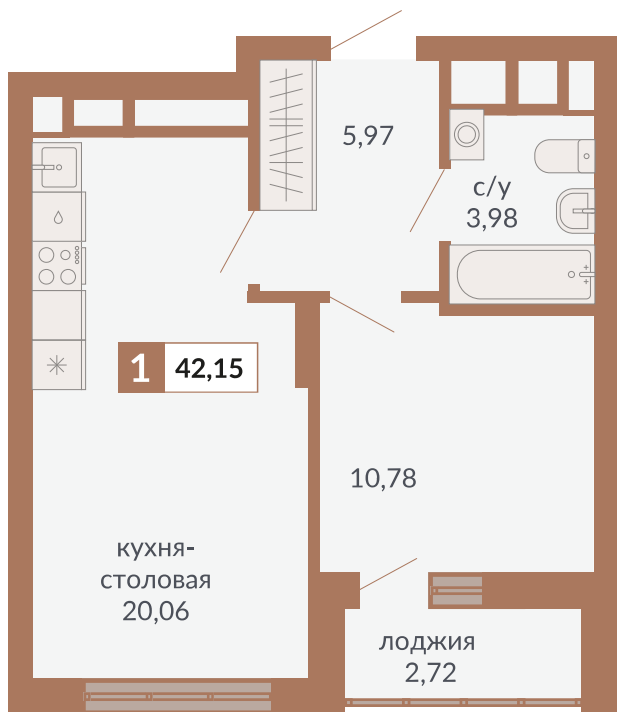

ул. Краснокамская

ул. Кизеловская

ул. Плотников

Двор

Секция 1Д. Этаж 31

981

Номер квартиры

Однокомнатная квартира

Тип

42,15 м²

Площадь

31

Этаж

1Д

Секция

8 008 500 руб.