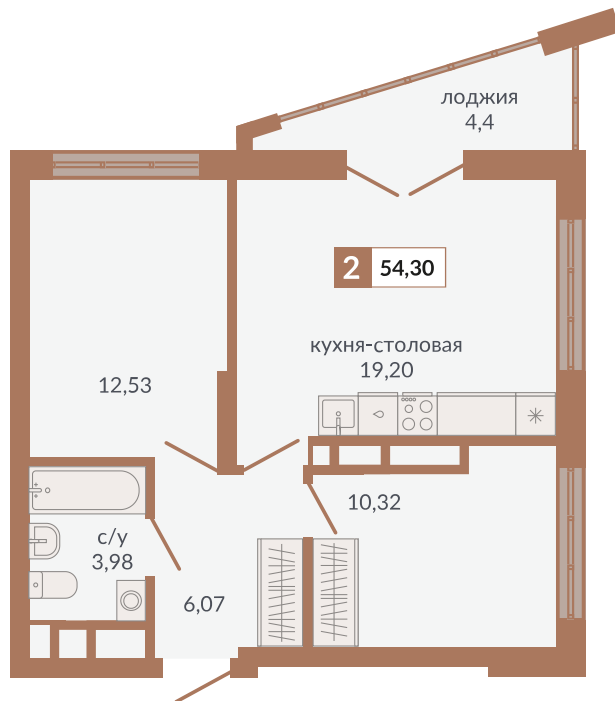

ул. Краснокамская

ул. Кизеловская

Двор

ул. Плотников

Секция 1Д. Этаж 28-30

**975**

Номер квартиры

**Двухкомнатная квартира**

Тип

**54,3 м<sup>2</sup>**

Площадь

**30**

Этаж

**1Д**

Секция

**9 231 000 руб.**