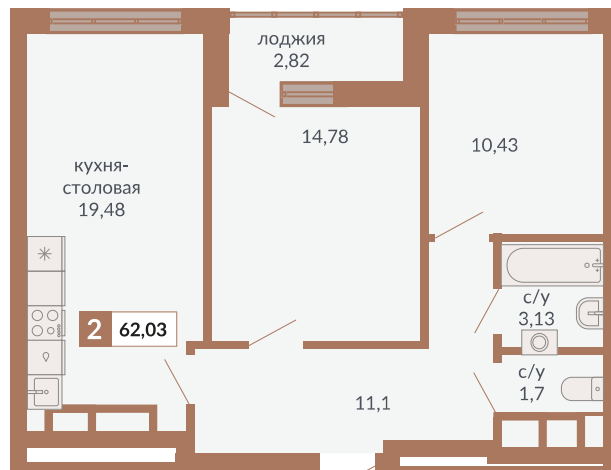

ул. Краснокамская

ул. Кизеловская

Двор

ул. Плотников

Секция 1Д. Этаж 28-30

**974**

Номер квартиры

**Двухкомнатная квартира**

Тип

**62,03 м<sup>2</sup>**

Площадь

**30**

Этаж

**1Д**

Секция

**11 661 640 руб.**