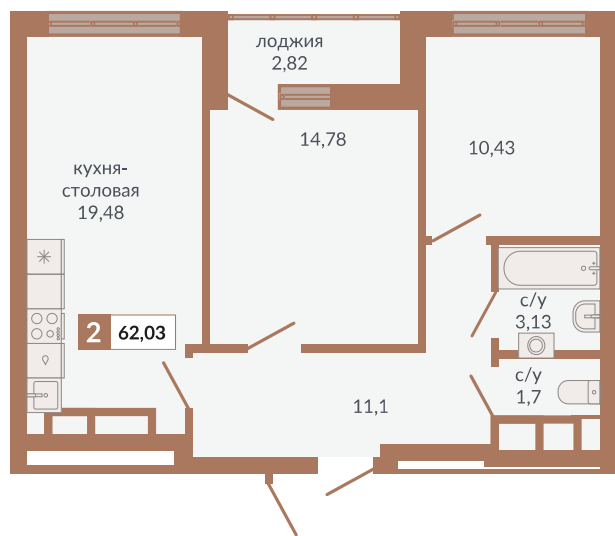

ул. Краснокамская

ул. Кизеловская

Двор

ул. Плотников

Секция 1Д. Этаж 28-30

974

Двухкомнатная квартира

62,03 м²

30

1Д

10 545 100 руб.

II кв. 2026 г.

Номер квартиры

Тип

Площадь

Этаж