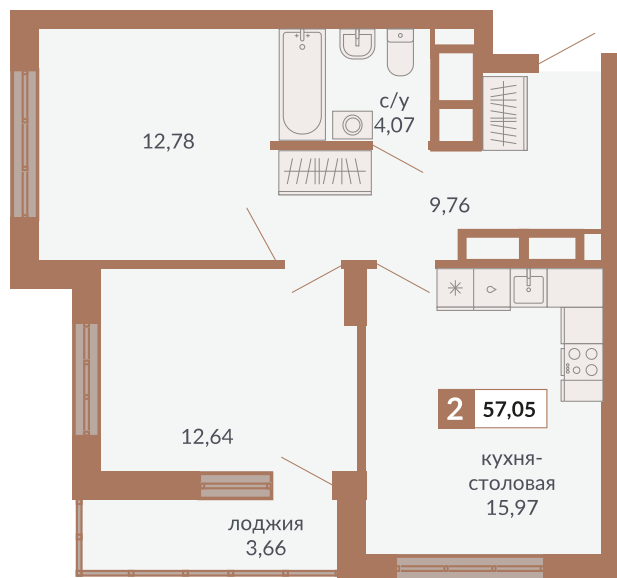

ул. Краснокамская

ул. Кизеловская

ул. Плотников

Двор

Секция 1Д. Этаж 28-30

970

Номер квартиры

Двухкомнатная квартира

Тип

57,05 м²

Площадь

30

Этаж

1Д

Секция

10 725 400 руб.