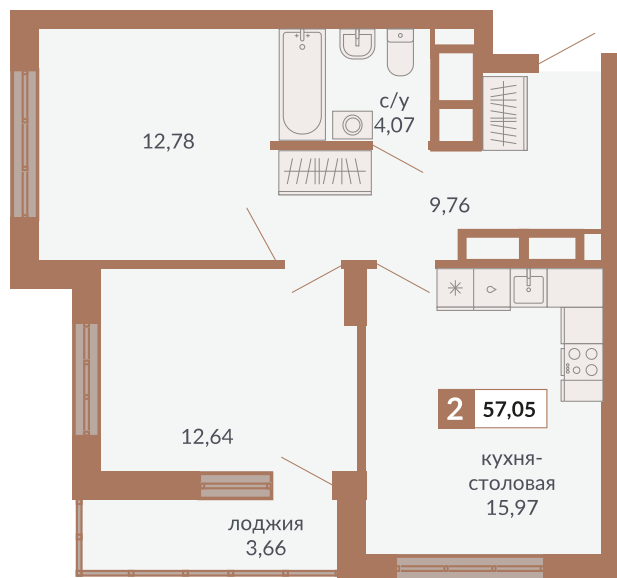

ул. Краснокамская

ул. Кизеловская

Двор

ул. Плотников

Секция 1Д. Этаж 28-30

970

Номер квартиры

Двухкомнатная квартира

Тип

57,05 м²

Площадь

30

Этаж

1Д

Секция

10 793 860 руб.