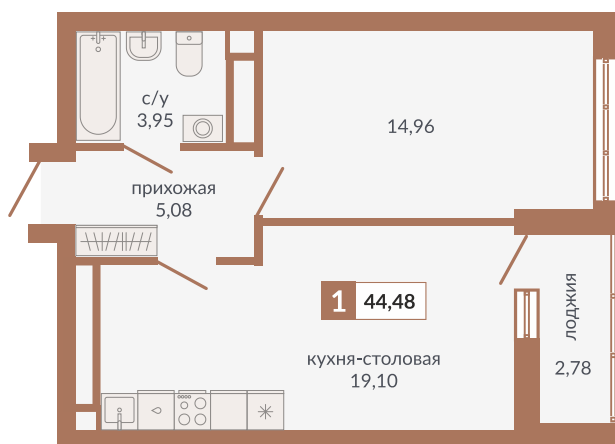

Секция 1В

ул. Викулова

ул. Плотников

360

Номер квартиры

Однокомнатная квартира

Тип

44,48 м²

Площадь

23

Этаж

1Б

Секция

9 207 360 руб.

~~9 763 360 руб.~~

Стоимость