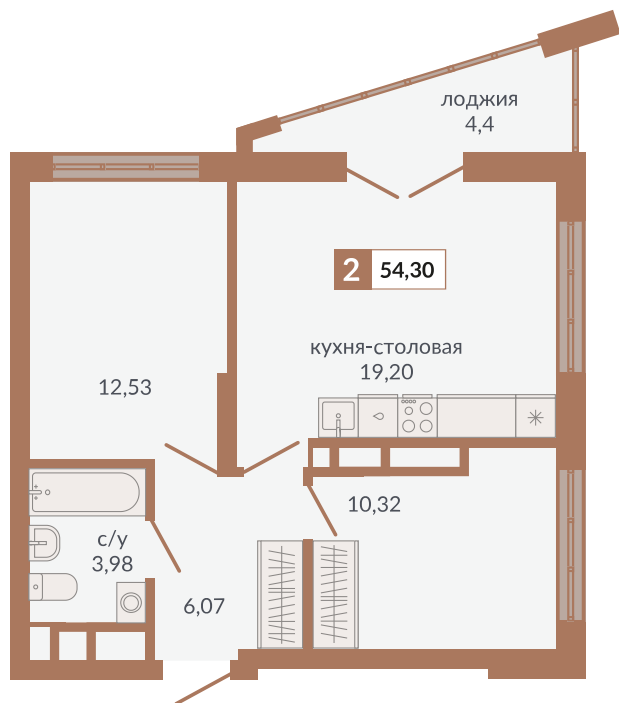

ул. Краснокамская

ул. Кизеловская

Двор

ул. Плотников

Секция 1Д. Этаж 28-30

**963**

Номер квартиры

**Двухкомнатная квартира**

Тип

**54,3 м<sup>2</sup>**

Площадь

**29**

Этаж

**1Д**

Секция

**9 176 700 руб.**