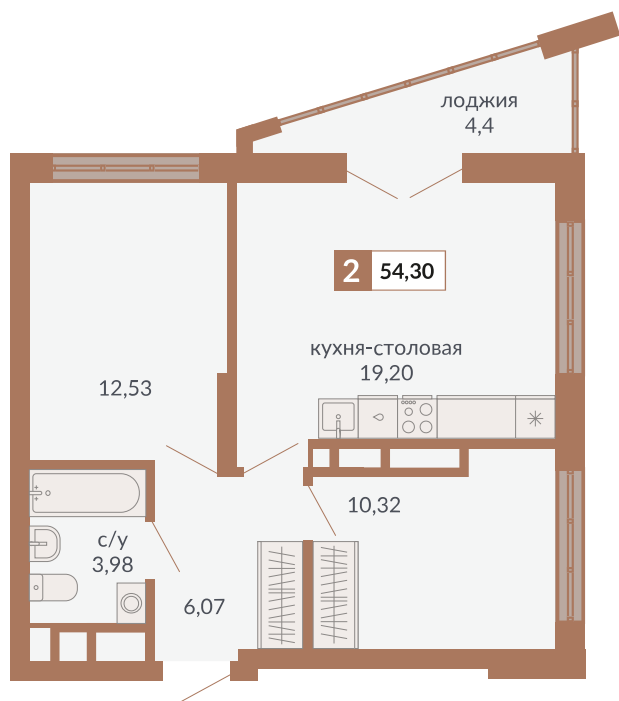

ул. Краснокамская

ул. Кизеловская

Двор

ул. Плотников

Секция 1Д. Этаж 28-30

**963**

Номер квартиры

**Двухкомнатная квартира**

Тип

**54,3 м<sup>2</sup>**

Площадь

**29**

Этаж

**1Д**

Секция

**10 099 800 руб.**