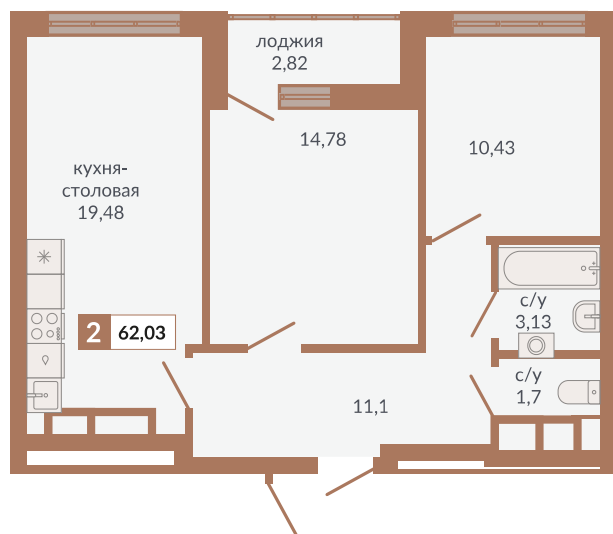

ул. Краснокамская

ул. Кизеловская

Двор

ул. Плотников

Секция 1Д. Этаж 28-30

**962**

**Двухкомнатная квартира**

**62,03 м<sup>2</sup>**

**29**

**1Д**

**10 483 070 руб.**

**II кв. 2026 г.**

Номер квартиры

Тип

Площадь

Этаж