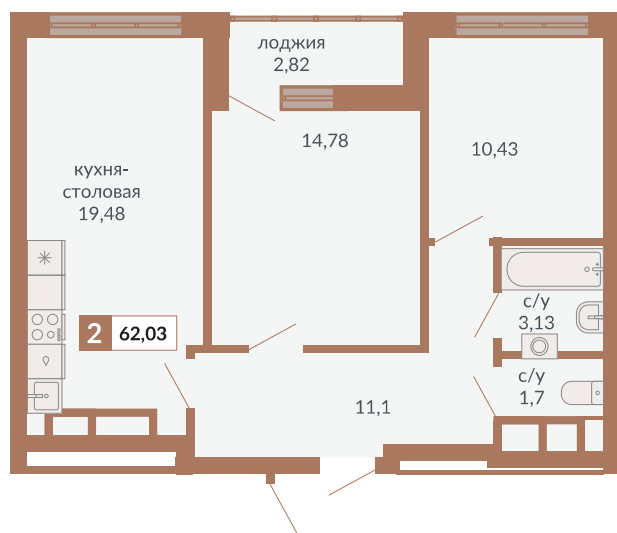

ул. Краснокамская

ул. Кизеловская

Двор

ул. Плотников

Секция 1Д. Этаж 28-30

962

Номер квартиры

Двухкомнатная квартира

Тип

62,03 м²

Площадь

29

Этаж

1Д

Секция

11 537 580 руб.