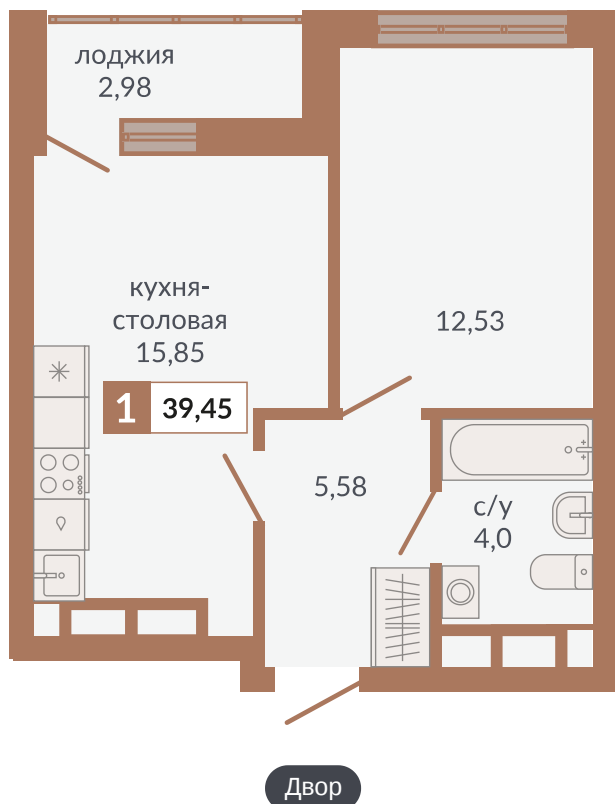

ул. Краснокамская

ул. Кизеловская

ул. Плотников

Секция 1Д. Этаж 28-30

961

Однокомнатная квартира

39,45 м²

29

1Д

6 785 400 руб.

II кв. 2026 г.

Номер квартиры

Тип

Площадь

Этаж

Секция