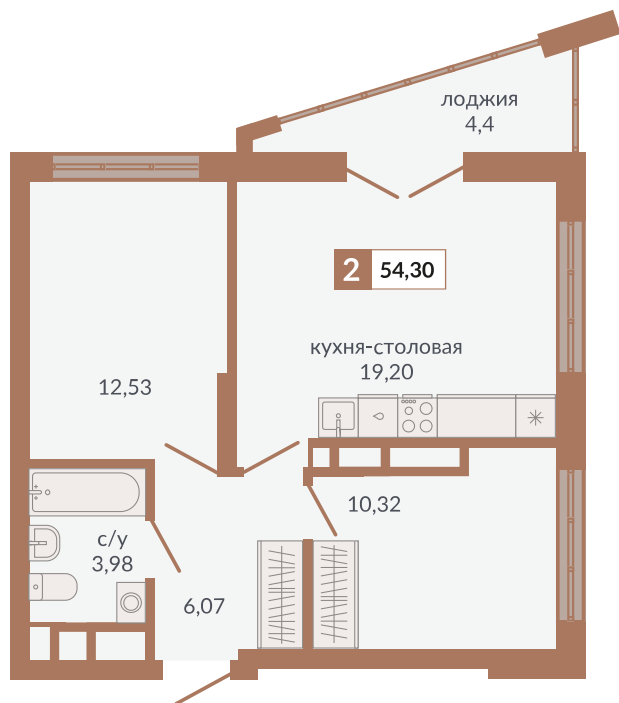

ул. Краснокамская

ул. Кизеловская

Двор

ул. Плотников

Секция 1Д. Этаж 28-30

951

Двухкомнатная квартира

54,3 м²

28

1Д

9 122 400 руб.

II кв. 2026 г.

Номер квартиры

Тип

Площадь

Этаж