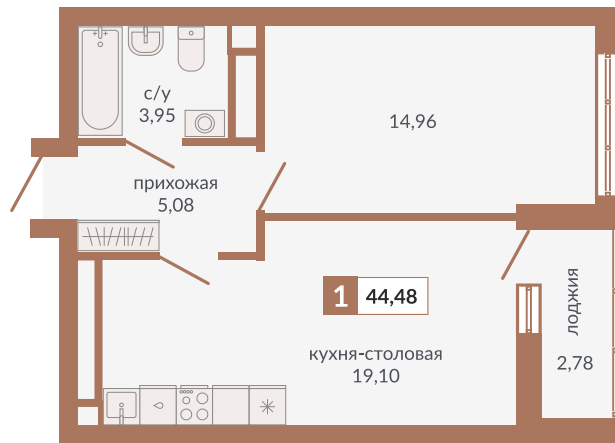

Секция 1В

ул. Викулова

ул. Плотников

368

Номер квартиры

Однокомнатная квартира

Тип

44,48 м²

Площадь

24

Этаж

1Б

Секция

9 429 760 руб.

~~10 008 000 руб.~~

Стоимость