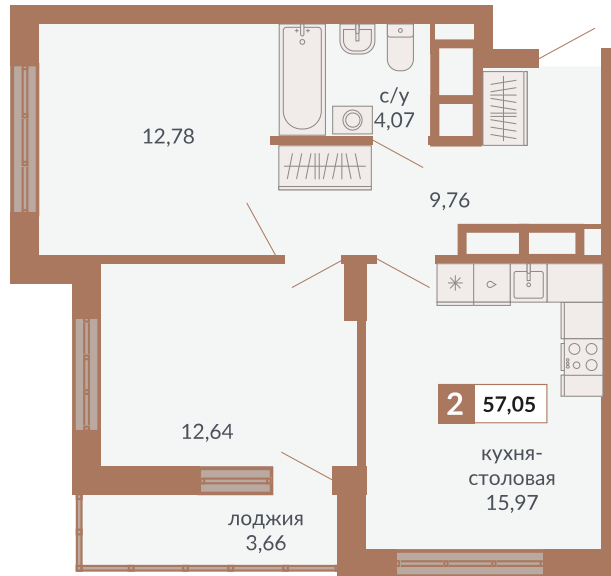

ул. Краснокамская

ул. Кизеловская

ул. Плотников

Двор

Секция 1Д. Этаж 28-30

946

Номер квартиры

Двухкомнатная квартира

Тип

57,05 м²

Площадь

28

Этаж

1Д

Секция

10 497 200 руб.