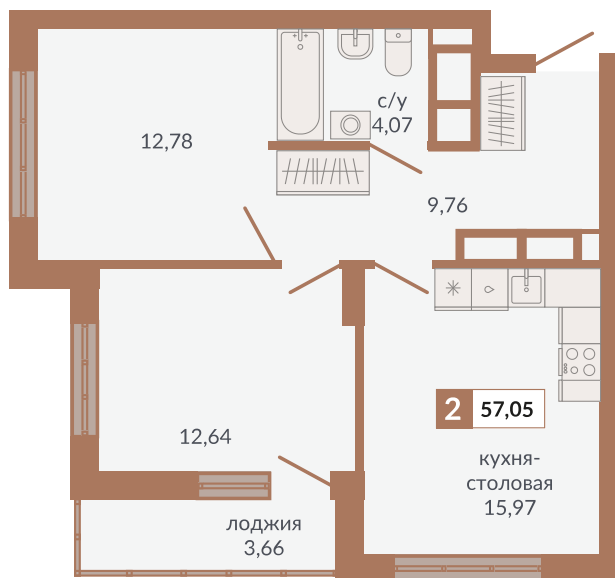

ул. Краснокамская

ул. Кизеловская

Двор

ул. Плотников

Секция 1Д. Этаж 28-30

946

Двухкомнатная квартира

57,05 м<sup>2</sup>

28

1Д

9 584 400 руб.

II кв. 2026 г.

Номер квартиры

Тип

Площадь

Этаж