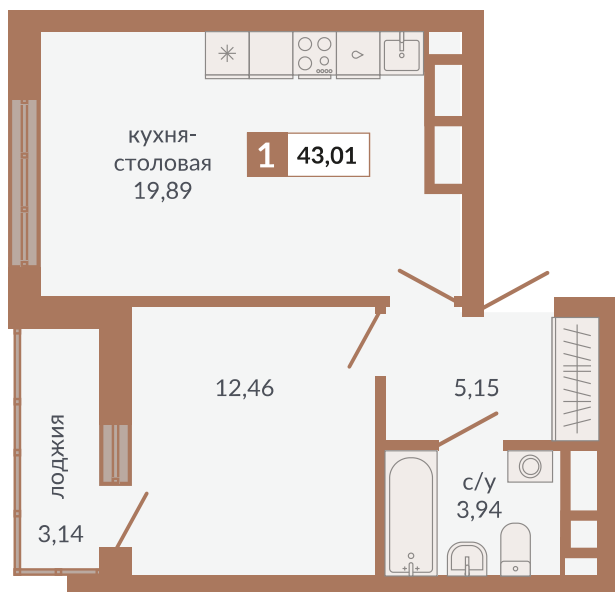

ул. Краснокамская

Двор

ул. Плотников

Секция 1Г

Секция 1Д. Этаж 28-30

942

Однокомнатная квартира

43,01 м<sup>2</sup>

28

1Д

7 354 710 руб.

II кв. 2026 г.

Номер квартиры

Тип

Площадь

Этаж