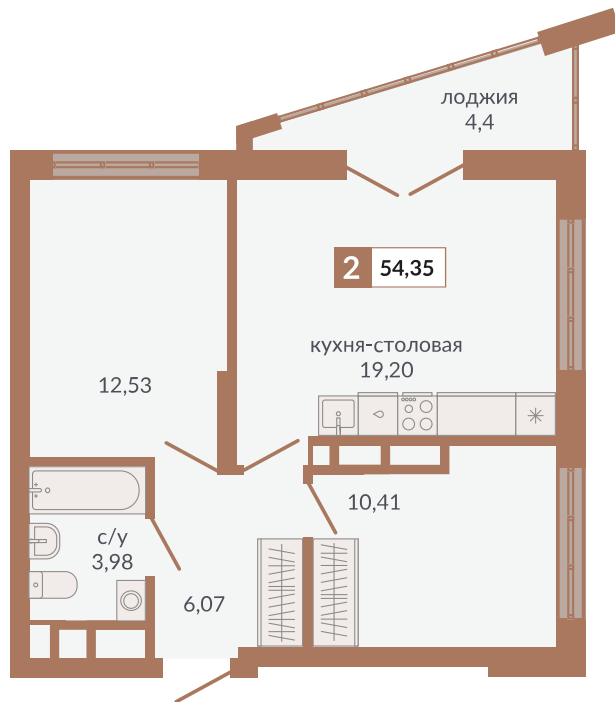

ул. Краснокамская

ул. Кизеловская

Двор

ул. Плотников

Секция 1Д. Этаж 24-27

**939**

Номер квартиры

**Двухкомнатная квартира**

Тип

**54,35 м<sup>2</sup>**

Площадь

**27**

Этаж

**1Д**

Секция

**9 130 800 руб.**