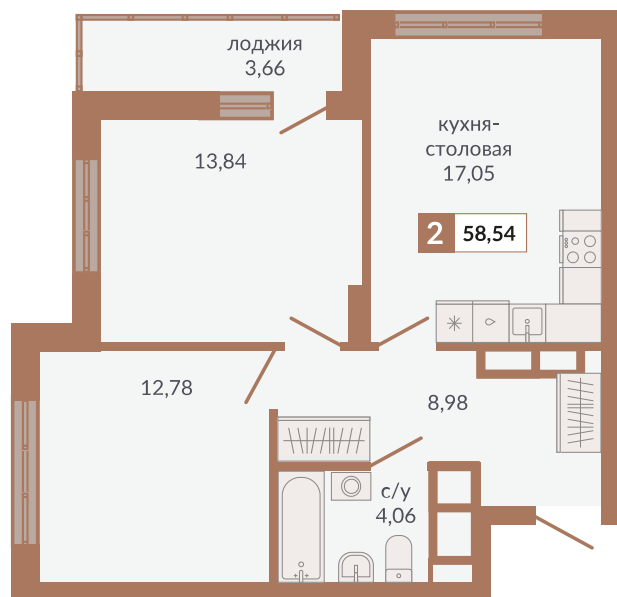

ул. Краснокамская

ул. Кизеловская

Двор

ул. Плотников

Секция 1Д. Этаж 24-27

935

Двухкомнатная квартира

58,54 м²

27

1Д

9 834 720 руб.

II кв. 2026 г.

Номер квартиры

Тип

Площадь

Этаж