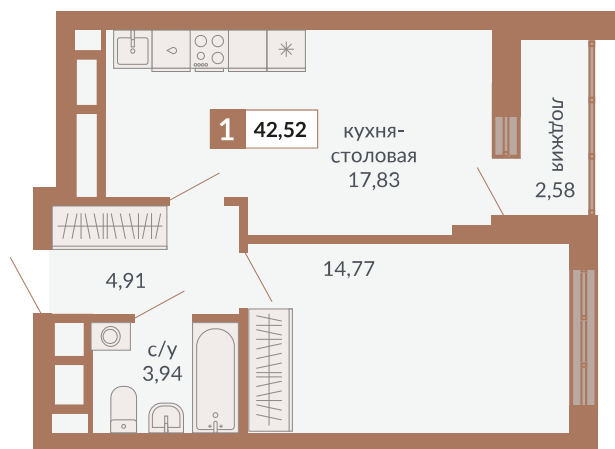

ул. Краснокамская

ул. Кизеловская

Двор

ул. Плотников

Секция 1Д. Этаж 24-27

**928**

Номер квартиры

**Однокомнатная квартира**

Тип

**42,52 м<sup>2</sup>**

Площадь

**27**

Этаж

**1Д**

Секция

**7 781 160 руб.**