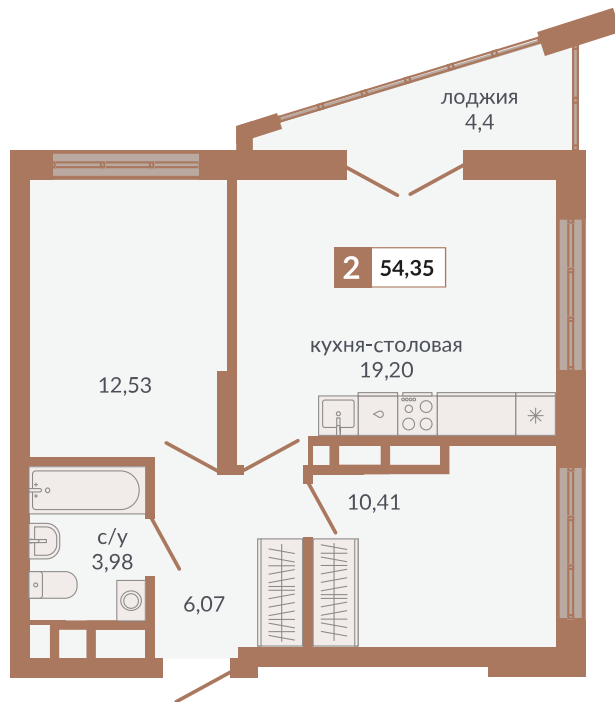

ул. Краснокамская

ул. Кизеловская

Двор

ул. Плотников

Секция 1Д. Этаж 24-27

**927**

Номер квартиры

**Двухкомнатная квартира**

Тип

**54,35 м<sup>2</sup>**

Площадь

**26**

Этаж

**1Д**

Секция

**9 076 450 руб.**