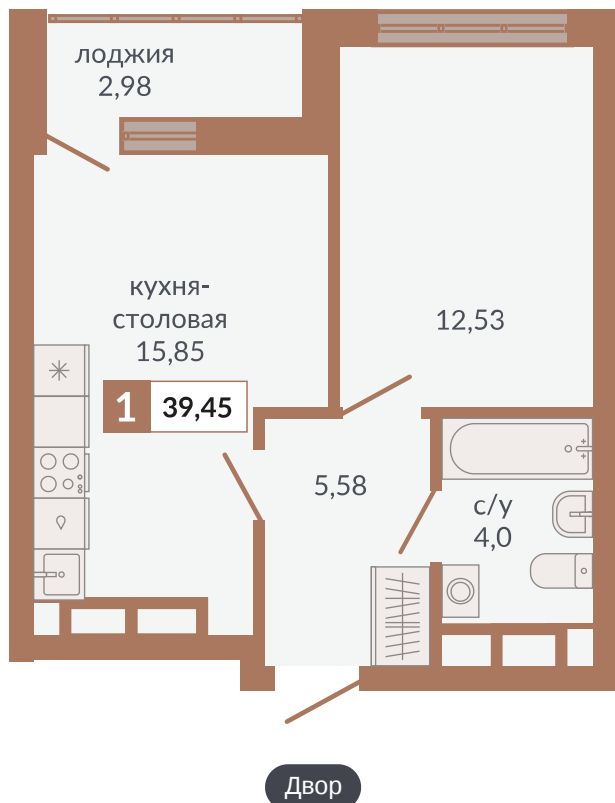

ул. Краснокамская

ул. Кизеловская

ул. Плотников

Двор

Секция 1Д. Этаж 24-27

925

Однокомнатная квартира

39,45 м²

26

1Д

6 706 500 руб.

II кв. 2026 г.

Номер квартиры

Тип

Площадь

Этаж