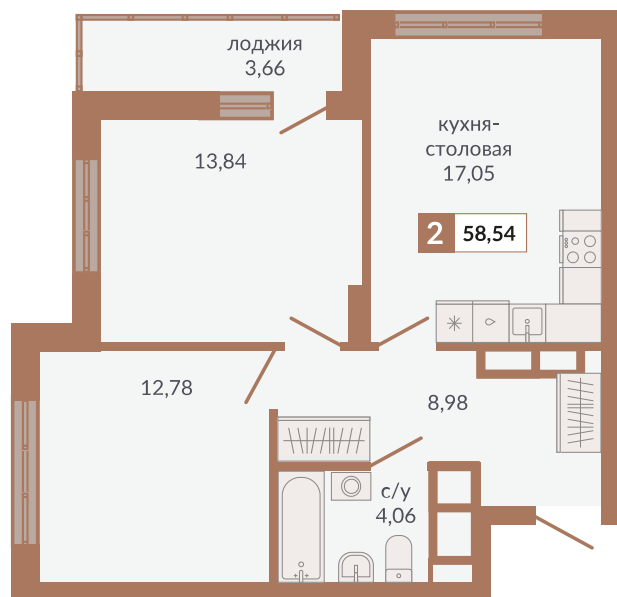

ул. Краснокамская

2 58,54

Двор

ул. Плотников

Секция 1Д. Этаж 24-27

923

Двухкомнатная квартира

58,54 м²

26

1Д

9 776 180 руб.

II кв. 2026 г.

Номер квартиры

Тип

Площадь

Этаж