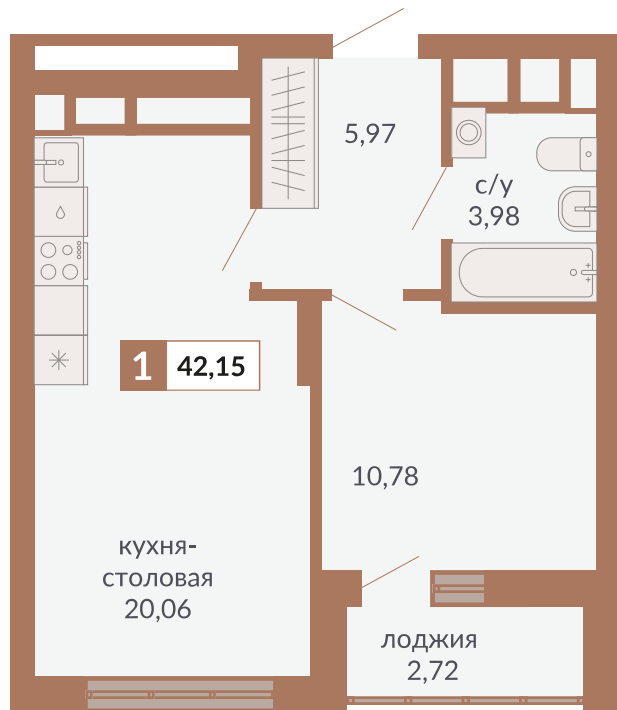

ул. Краснокамская

ул. Кизеловская

ул. Плотников

Двор

Секция 1Д. Этаж 24-27

**921**

Номер квартиры

**Однокомнатная квартира**

Тип

**42,15 м<sup>2</sup>**

Площадь

**26**

Этаж

**1Д**

Секция

**7 671 300 руб.**