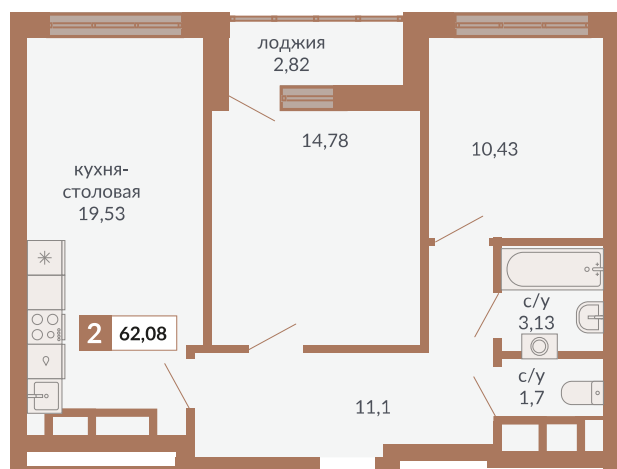

ул. Краснокамская

ул. Кизеловская

Двор

ул. Плотников

Секция 1Д. Этаж 24-27

914

Номер квартиры

Двухкомнатная квартира

Тип

62,08 м²

Площадь

25

Этаж

1Д

Секция

11 236 480 руб.