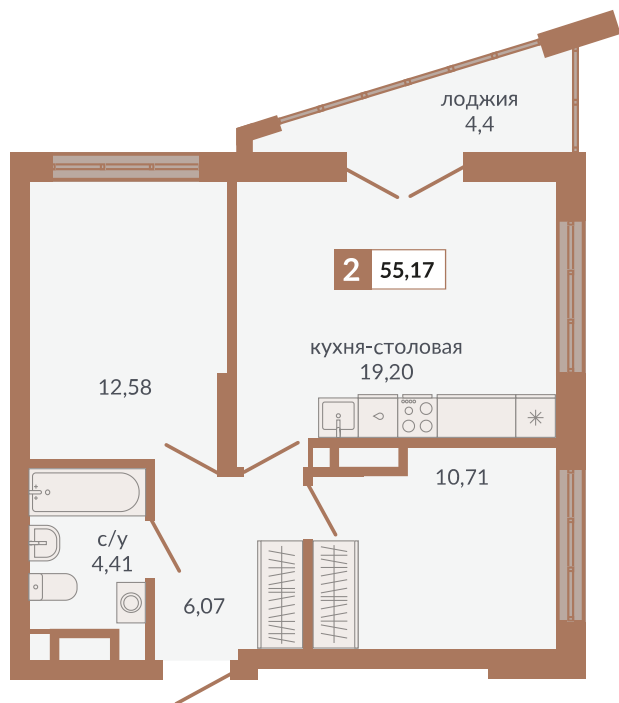

ул. Краснокамская

ул. Кизеловская

Двор

ул. Плотников

Секция 1Д. Этаж 9-12

**759**

**Двухкомнатная квартира**

**55,17 м<sup>2</sup>**

**12**

**1Д**

**8 827 200 руб.**

**II кв. 2026 г.**

Номер квартиры

Тип

Площадь

Этаж