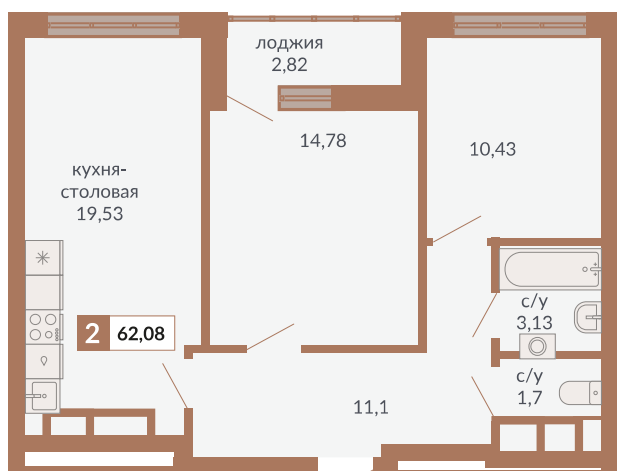

ул. Краснокамская

ул. Кизеловская

Двор

ул. Плотников

Секция 1Д. Этаж 24-27

**914**

Номер квартиры

**Двухкомнатная квартира**

Тип

**62,08 м<sup>2</sup>**

Площадь

**25**

Этаж

**1Д**

Секция

**11 117 286 руб.**