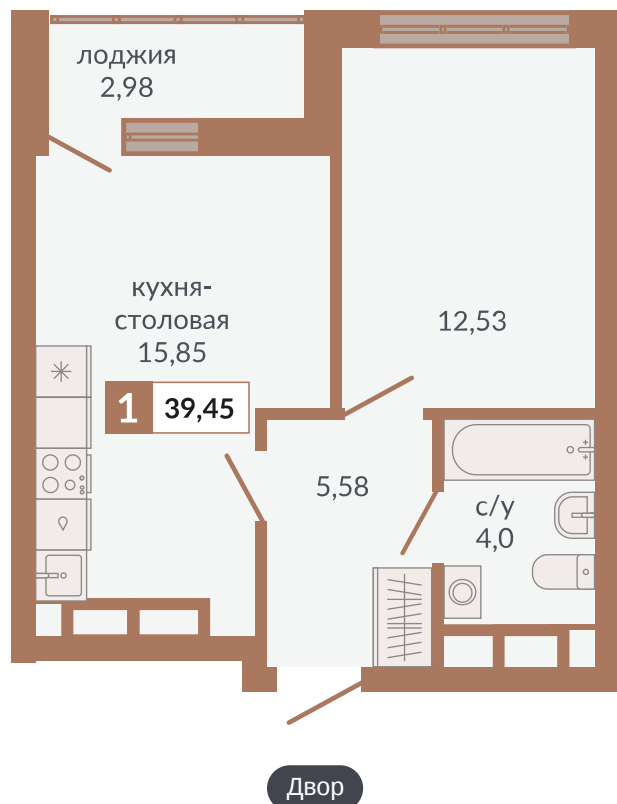

ул. Краснокамская

ул. Плотников

Секция 1Д. Этаж 24-27

913

Однокомнатная квартира

39,45 м²

25

1Д

6 706 500 руб.

II кв. 2026 г.

Номер квартиры

Тип

Площадь

Этаж

Секция

Стоимость