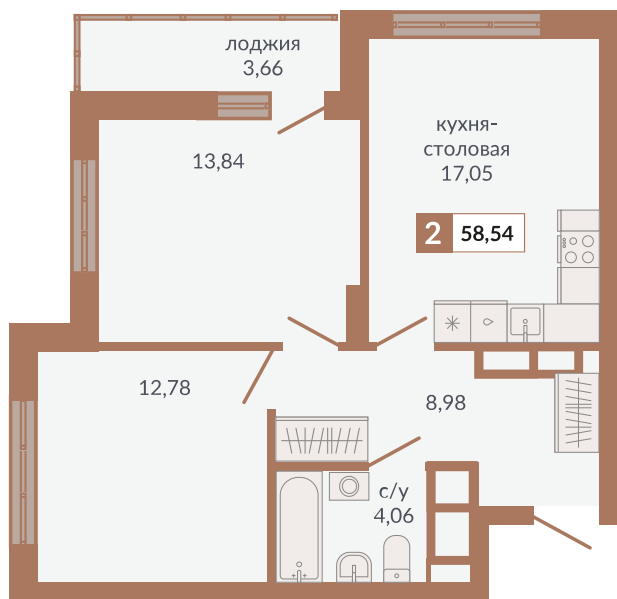

ул. Краснокамская

ул. Кизеловская

Двор

ул. Плотников

Секция 1Д. Этаж 24-27

911

Двухкомнатная квартира

58,54 м²

25

1Д

9 776 180 руб.

II кв. 2026 г.

Номер квартиры

Тип

Площадь

Этаж