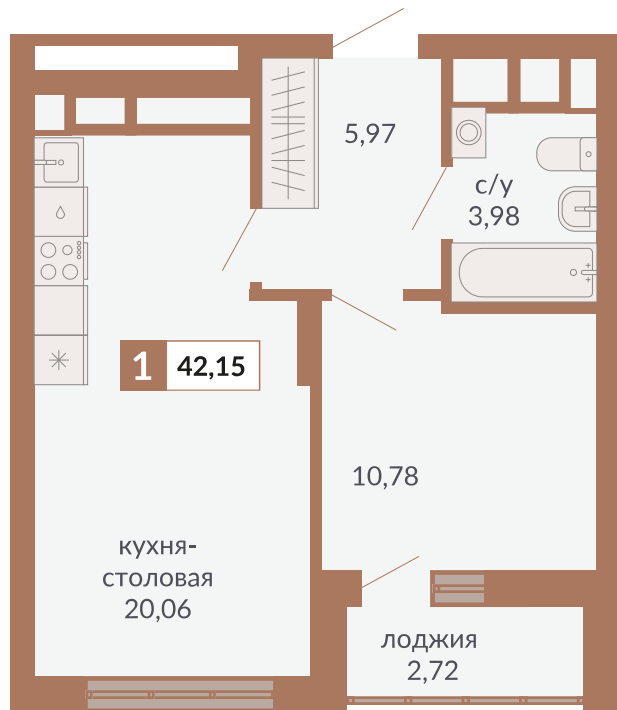

ул. Краснокамская

ул. Кизеловская

ул. Плотников

Секция 1Д. Этаж 24-27

Двор

**909**

Номер квартиры

**Однокомнатная квартира**

Тип

**42,15 м<sup>2</sup>**

Площадь

**25**

Этаж

**1Д**

Секция

**8 197 332 руб.**