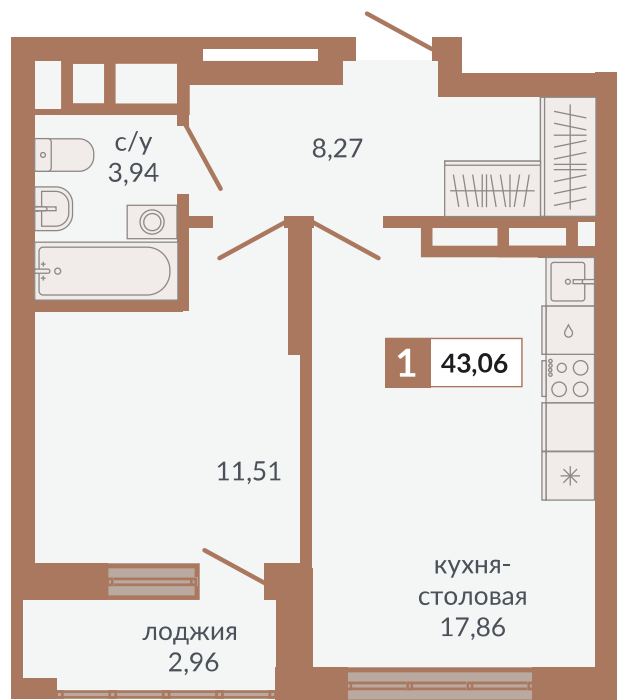

ул. Краснокамская

ул. Кизеловская

ул. Плотников

Двор

Секция 1Д. Этаж 24-27

**907**

**Однокомнатная квартира**

**43,06 м<sup>2</sup>**

**25**

**1Д**

**7 320 200 руб.**

**II кв. 2026 г.**

Номер квартиры

Тип

Площадь

Этаж