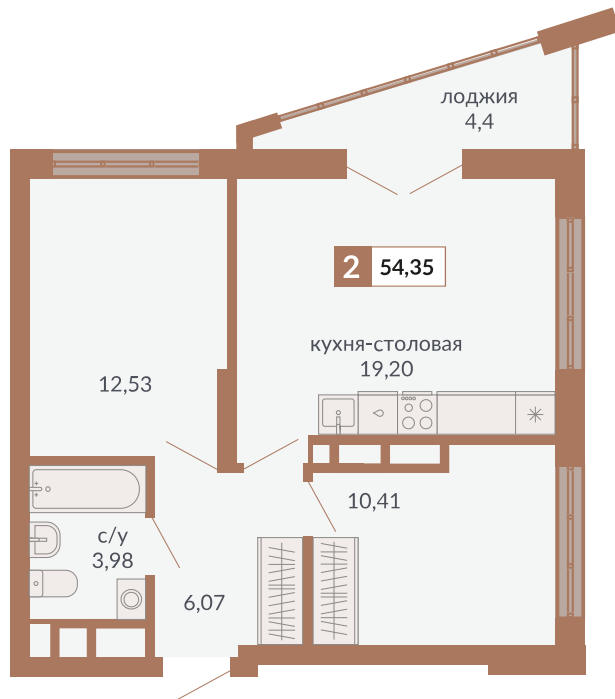

ул. Краснокамская

ул. Кизеловская

Двор

ул. Плотников

Секция 1Д. Этаж 24-27

**903**

Номер квартиры

**Двухкомнатная квартира**

Тип

**54,35 м<sup>2</sup>**

Площадь

**24**

Этаж

**1Д**

Секция

**9 783 000 руб.**