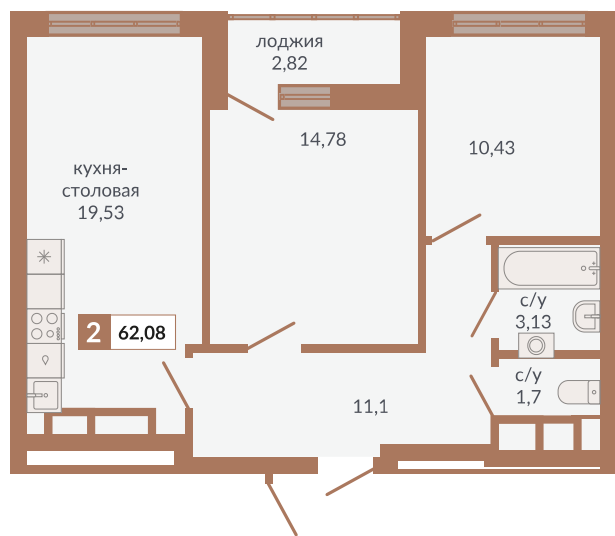

ул. Краснокамская

ул. Кизеловская

Двор

ул. Плотников

Секция 1Д. Этаж 24-27

902

Двухкомнатная квартира

62,08 м²

24

1Д

10 305 280 руб.

II кв. 2026 г.

Номер квартиры

Тип

Площадь

Этаж