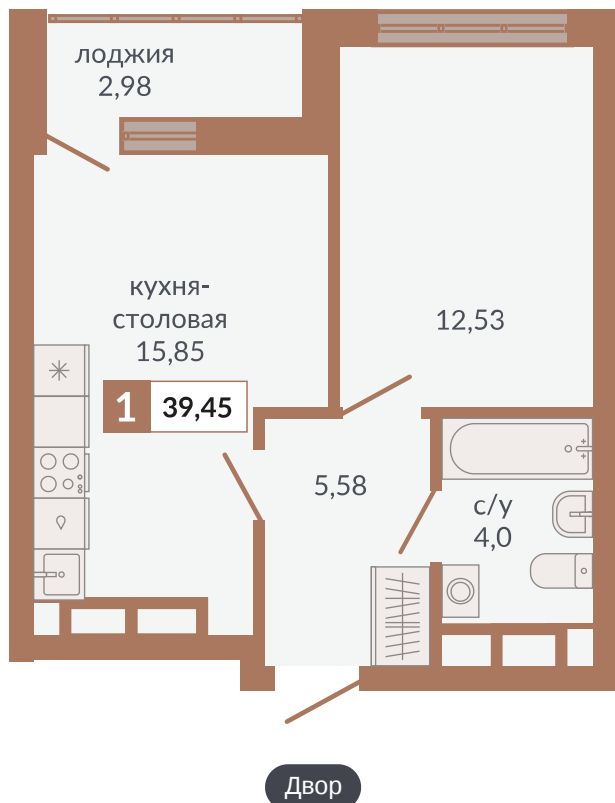

ул. Краснокамская

ул. Плотников

Секция 1Д. Этаж 24-27

901

Однокомнатная квартира

39,45 м²

24

1Д

6 667 050 руб.

II кв. 2026 г.

Номер квартиры

Тип

Площадь

Этаж

Секция

Стоимость