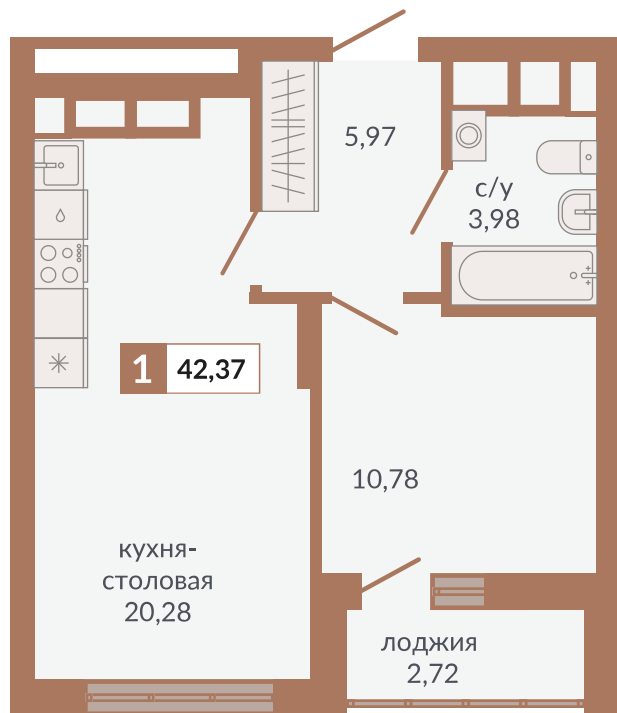

ул. Краснокамская

ул. Кизеловская

ул. Плотников

Двор

873

Однокомнатная квартира

42,37 м²

22

1Д

7 118 160 руб.

II кв. 2026 г.

Номер квартиры

Тип

Площадь

Этаж

Секция