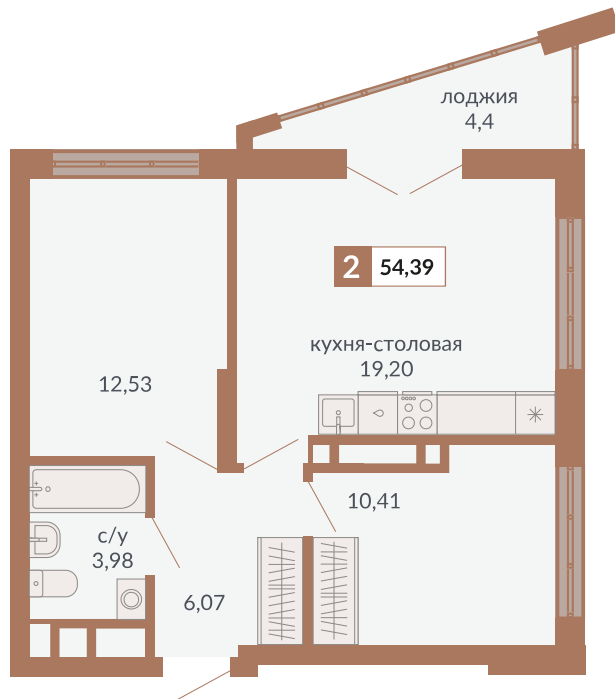

ул. Краснокамская

ул. Кизеловская

Двор

ул. Плотников

Секция 1Д. Этаж 21-23

**891**

Номер квартиры

**Двухкомнатная квартира**

Тип

**54,39 м<sup>2</sup>**

Площадь

**23**

Этаж

**1Д**

Секция

**9 859 819 руб.**