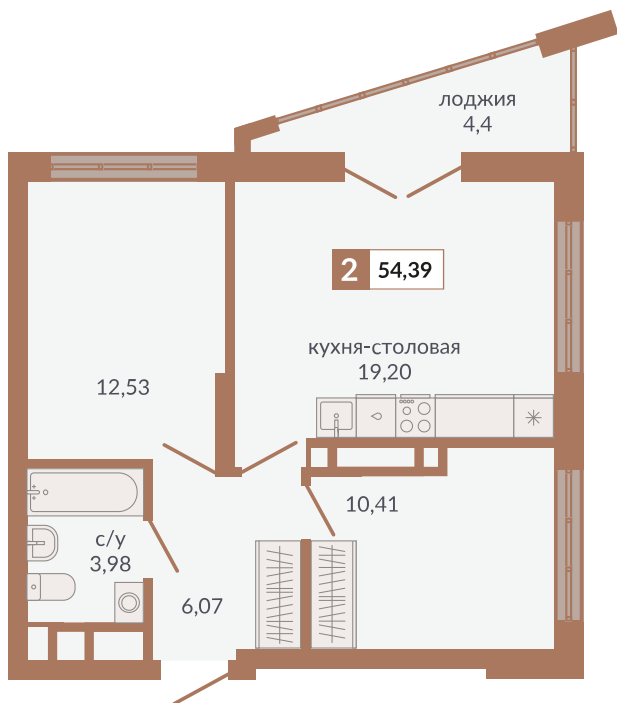

ул. Краснокамская

ул. Кизеловская

Двор

ул. Плотников

Секция 1Д. Этаж 21-23

891

Двухкомнатная квартира

54,39 м²

23

1Д

9 028 740 руб.

II кв. 2026 г.

Номер квартиры

Тип

Площадь

Этаж