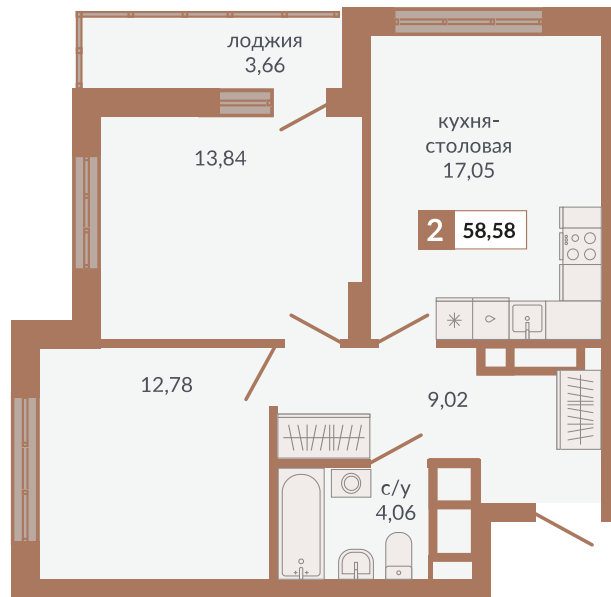

ул. Краснокамская

ул. Кизеловская

Двор

ул. Плотников

Секция 1Д. Этаж 21-23

**887**

**Двухкомнатная квартира**

**58,58 м<sup>2</sup>**

**23**

**1Д**

**9 724 280 руб.**

**II кв. 2026 г.**

Номер квартиры

Тип

Площадь

Этаж