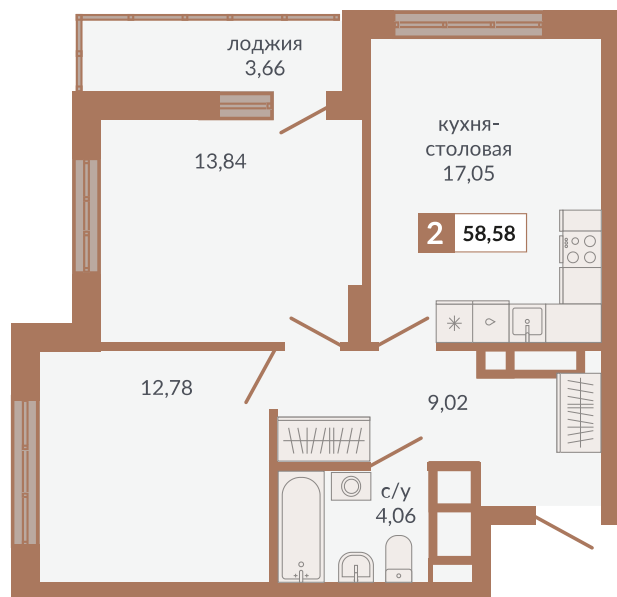

ул. Краснокамская

ул. Кизеловская

Двор

ул. Плотников

Секция 1Д. Этаж 21-23

**875**

Номер квартиры

**Двухкомнатная квартира**

Тип

**58,58 м<sup>2</sup>**

Площадь

**22**

Этаж

**1Д**

Секция

**9 665 700 руб.**