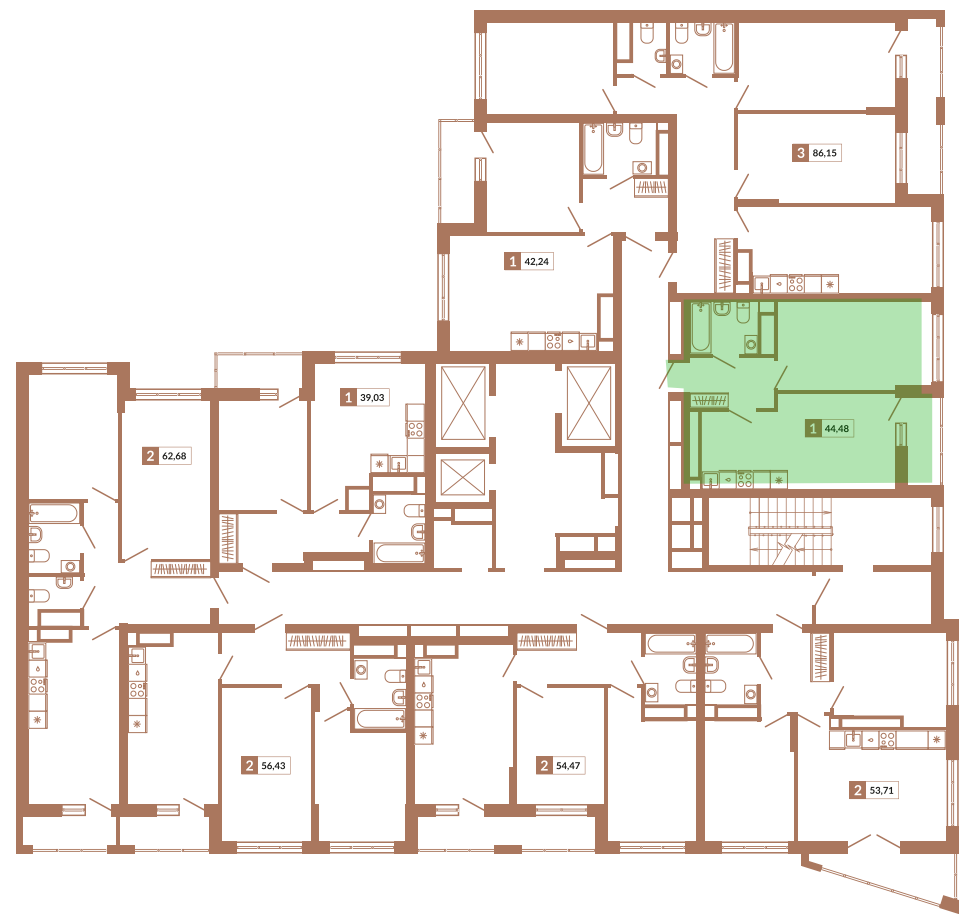

Секция 1В

ул. Викулова

ул. Плотников

**328**

Номер квартиры

**Однокомнатная квартира**

Тип

**44,48 м<sup>2</sup>**

Площадь

**19**

Этаж

**1Б**

Секция

**8 807 040 руб.**

~~9 363 040 руб.~~

Стоимость