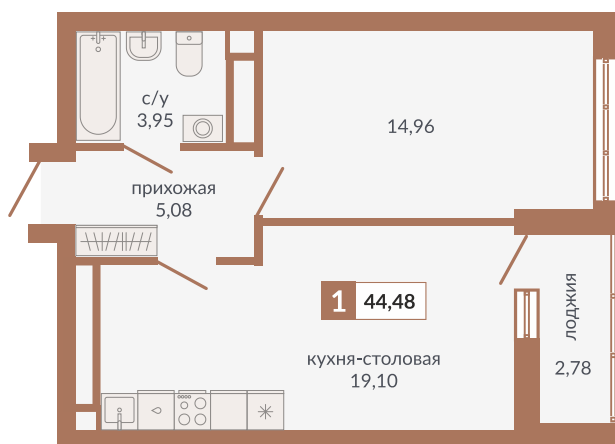

Секция 1В

ул. Викулова

ул. Плотников

**328**

Номер квартиры

**Однокомнатная квартира**

Тип

**44,48 м<sup>2</sup>**

Площадь

**19**

Этаж

**1Б**

Секция

**8 807 040 руб.**

~~9 363 040 руб.~~

Стоимость