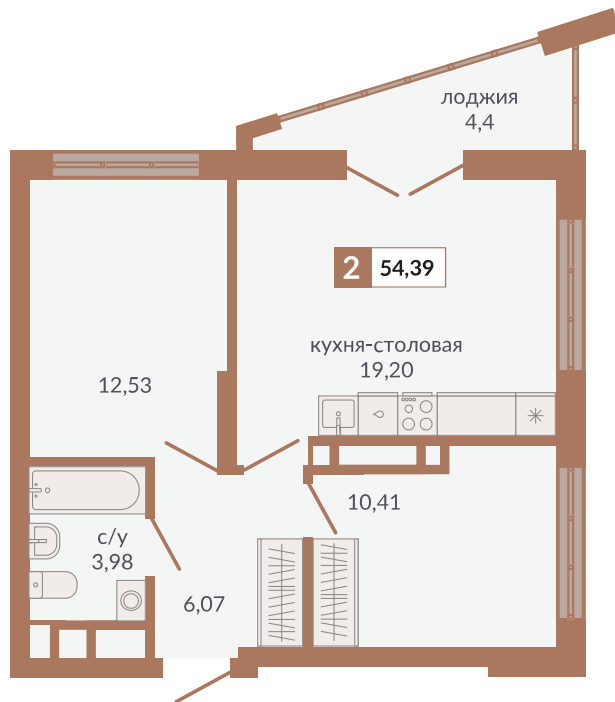

ул. Краснокамская

ул. Кизеловская

Двор

ул. Плотников

Секция 1Д. Этаж 21-23

**867**

Номер квартиры

**Двухкомнатная квартира**

Тип

**54,39 м<sup>2</sup>**

Площадь

**21**

Этаж

**1Д**

Секция

**8 974 350 руб.**