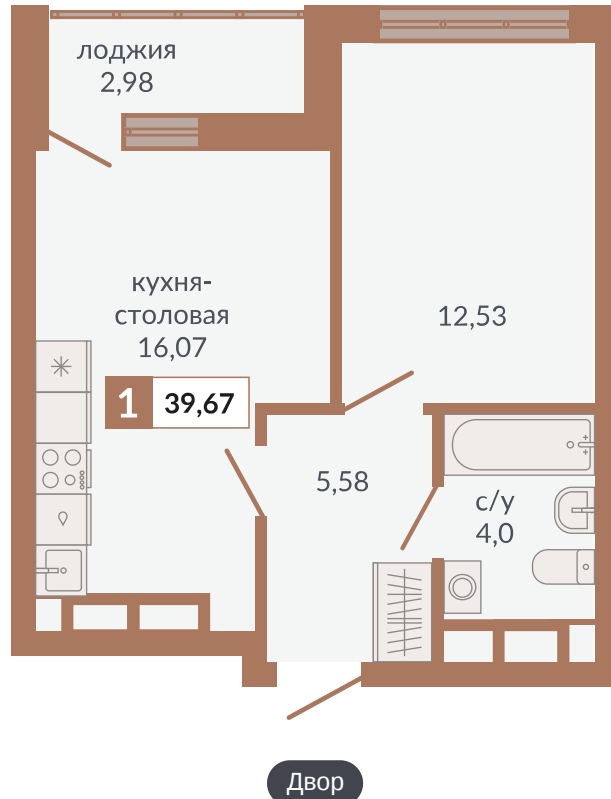

ул. Краснокамская

ул. Кизеловская

ул. Плотников

Секция 1Д. Этаж 21-23

865

Однокомнатная квартира

39,67 м²

21

1Д

6 664 560 руб.

II кв. 2026 г.

Номер квартиры

Тип

Площадь

Этаж

Секция