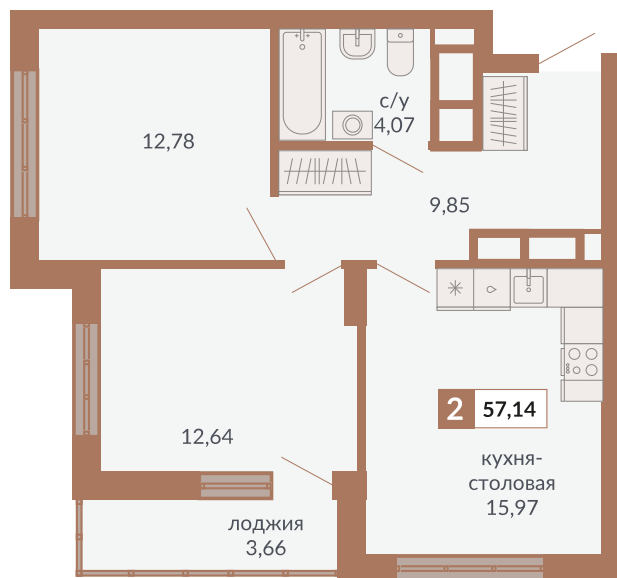

ул. Краснокамская

ул. Кизеловская

ул. Плотников

Двор

Секция 1Д. Этаж 21-23

**862**

Номер квартиры

**Двухкомнатная квартира**

Тип

**57,14 м<sup>2</sup>**

Площадь

**21**

Этаж

**1Д**

Секция

**10 358 339 руб.**