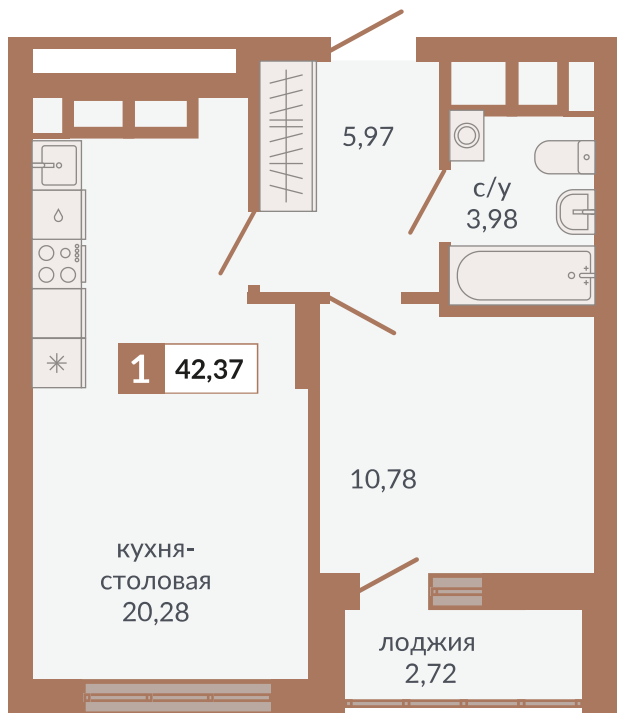

ул. Краснокамская

ул. Кизеловская

Двор

ул. Плотников

Секция 1Д. Этаж 21-23

861

Однокомнатная квартира

42,37 м²

21

1Д

7 118 160 руб.

II кв. 2026 г.

Номер квартиры

Тип

Площадь

Этаж