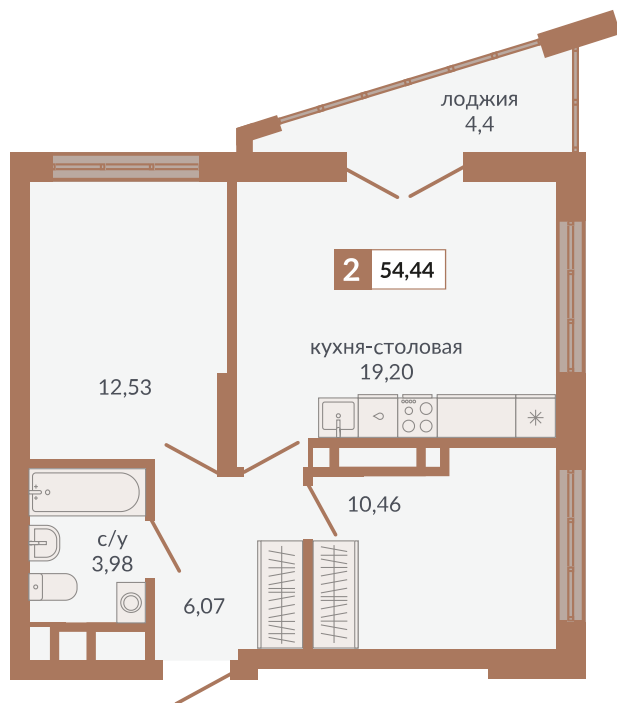

ул. Краснокамская

ул. Кизеловская

Двор

ул. Плотников

Секция 1Д. Этаж 17-20

**855**

**Двухкомнатная квартира**

**54,44 м<sup>2</sup>**

**20**

**1Д**

**8 928 160 руб.**

**II кв. 2026 г.**

Номер квартиры

Тип

Площадь

Этаж