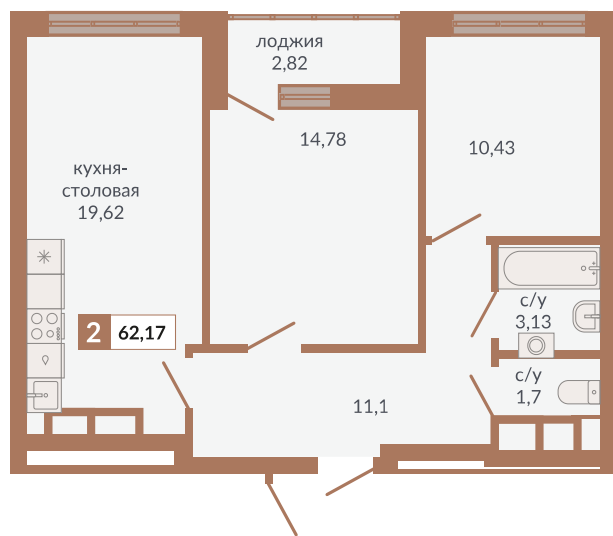

ул. Краснокамская

ул. Кизеловская

Двор

ул. Плотников

Секция 1Д. Этаж 17-20

854

Номер квартиры

Двухкомнатная квартира

Тип

62,17 м²

Площадь

20

Этаж

1Д

Секция

10 195 880 руб.