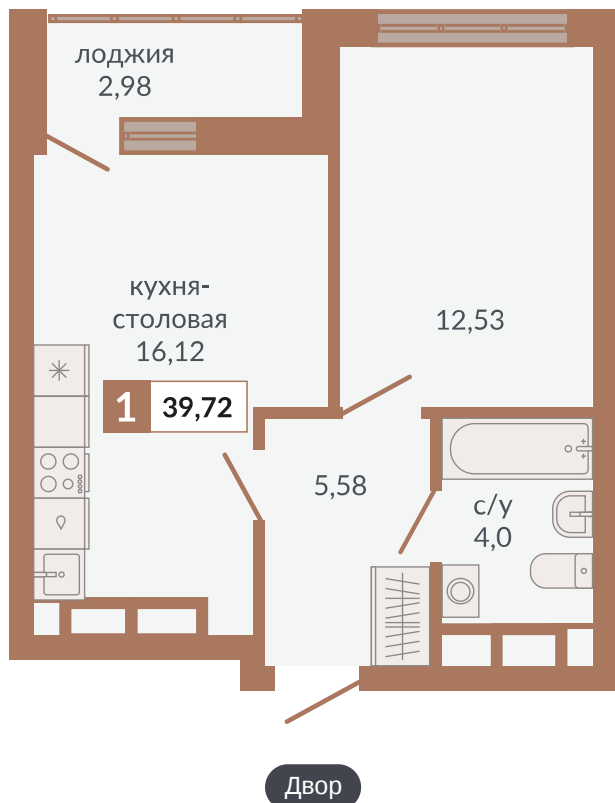

ул. Краснокамская

ул. Кизеловская

ул. Плотников

Секция 1Д. Этаж 17-20

**853**

**Однокомнатная квартира**

**39,72 м<sup>2</sup>**

**20**

**1Д**

**6 633 240 руб.**

**II кв. 2026 г.**

Номер квартиры

Тип

Площадь

Этаж

Секция