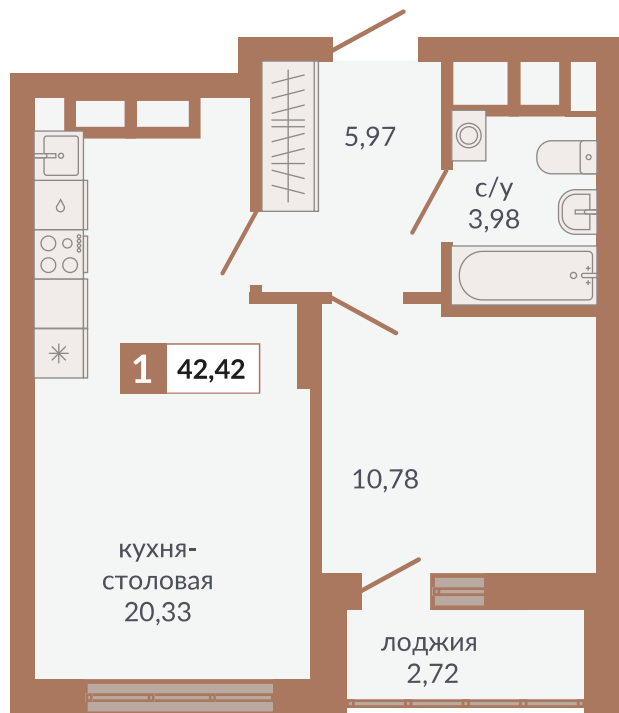

ул. Краснокамская

ул. Кизеловская

Двор

ул. Плотников

**849**

**Однокомнатная квартира**

**42,42 м<sup>2</sup>**

**20**

**1Д**

**7 084 140 руб.**

**II кв. 2026 г.**

Номер квартиры

Тип

Площадь

Этаж

Секция