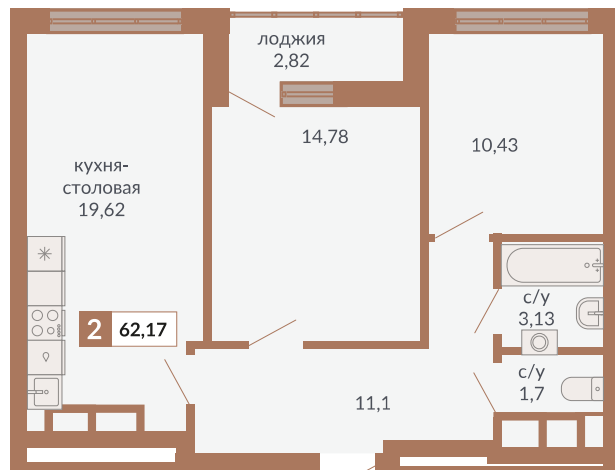

ул. Краснокамская

ул. Кизеловская

Двор

ул. Плотников

Секция 1Д. Этаж 17-20

842

Номер квартиры

Двухкомнатная квартира

Тип

62,17 м²

Площадь

19

Этаж

1Д

Секция

11 066 260 руб.