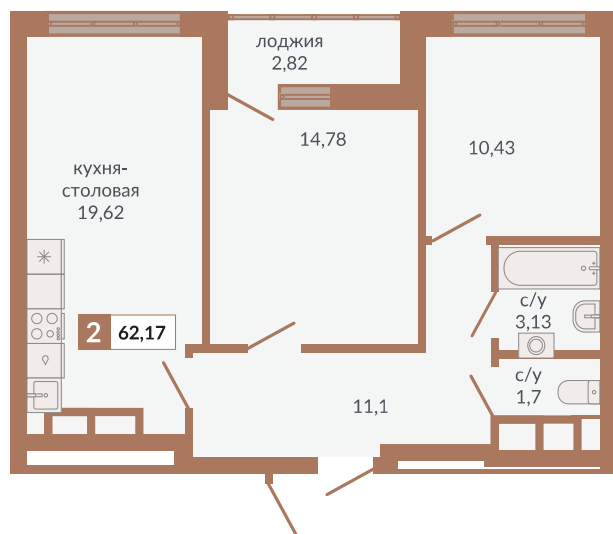

ул. Краснокамская

ул. Кизеловская

Двор

ул. Плотников

Секция 1Д. Этаж 17-20

842

Двухкомнатная квартира

62,17 м²

19

1Д

10 195 880 руб.

II кв. 2026 г.

Номер квартиры

Тип

Площадь

Этаж