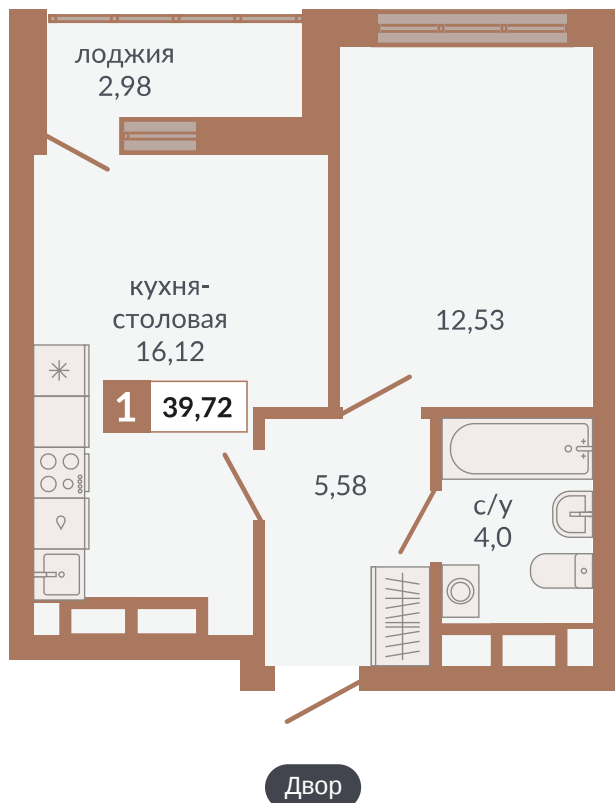

ул. Краснокамская

ул. Кизеловская

ул. Плотников

Секция 1Д. Этаж 17-20

841

Однокомнатная квартира

39,72 м²

19

1Д

6 633 240 руб.

II кв. 2026 г.

Номер квартиры

Тип

Площадь

Этаж

Секция