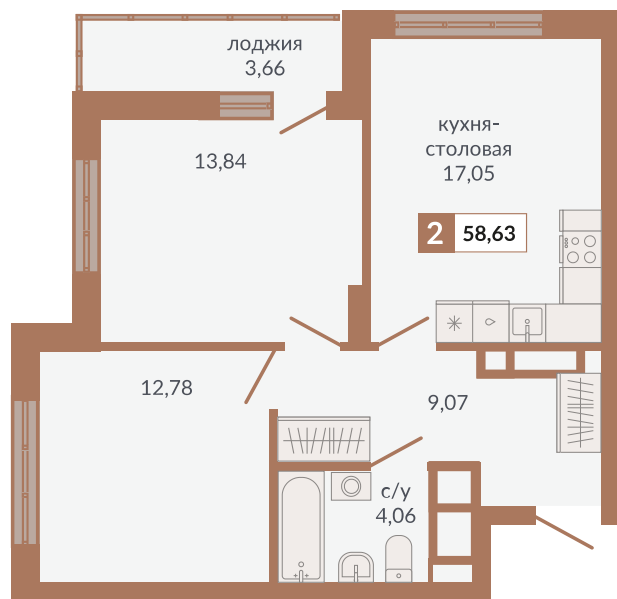

ул. Краснокамская

ул. Кизеловская

Двор

ул. Плотников

Секция 1Д. Этаж 17-20

**839**

**Двухкомнатная квартира**

**58,63 м<sup>2</sup>**

**19**

**1Д**

**9 615 320 руб.**

**II кв. 2026 г.**

Номер квартиры

Тип

Площадь

Этаж