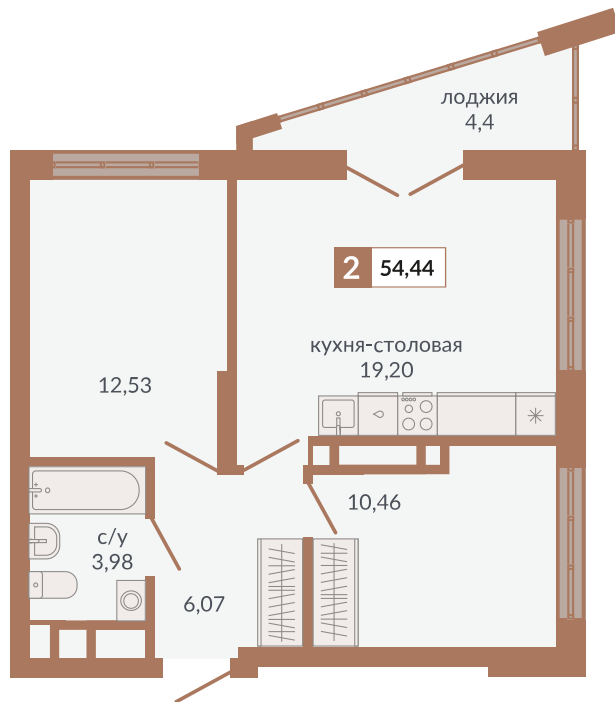

ул. Краснокамская

ул. Кизеловская

Двор

ул. Плотников

Секция 1Д. Этаж 17-20

831

Двухкомнатная квартира

54,44 м²

18

1Д

8 873 720 руб.

II кв. 2026 г.

Номер квартиры

Тип

Площадь

Этаж